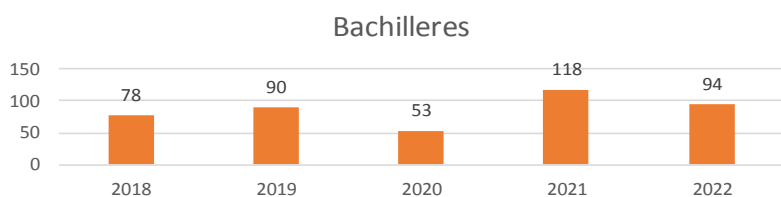

CIFRA DE EGRESADOS CON CONSTANCIA DE EGRESO, POR AÑO EN QUE TRAMITO EGRESADO , BACHILLERES Y TITULADOS POR FECHA DE EMISION DE RESOLUCIÓN

Año	Egresados
2018	96
2019	88
2020	65
2021	120
2022	84
Total	453

Bachilleres	
Año Resolución	Bachilleres
2018	78
2019	90
2020	53
2021	118
2022	94
Total	433

Titulados	
Año	Titulados
2018	33
2019	23
2020	12
2021	27
2022	18
Total	113