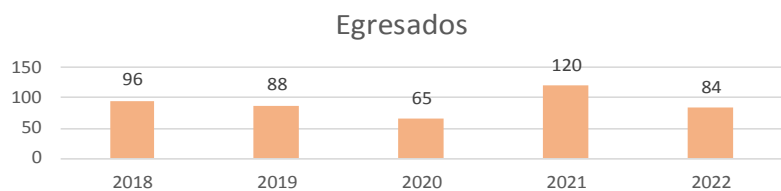

CIFRA DE EGRESADOS CON CONSTANCIA DE EGRESO, POR AÑO EN QUE TRAMITO EGRESADO , BACHILLERES Y TITULADOS POR FECHA DE EMISION DE RESOLUCIÓN

Año	Egresados
2018	96
2019	88
2020	65
2021	120
2022	84
Total	453

Bachilleres	
Año Resolución	Bachilleres
2018	78
2019	90
2020	53
2021	118
2022	94
Total	433

Titulados	
Año	Titulados
2018	33
2019	23
2020	12
2021	27
2022	18
Total	113